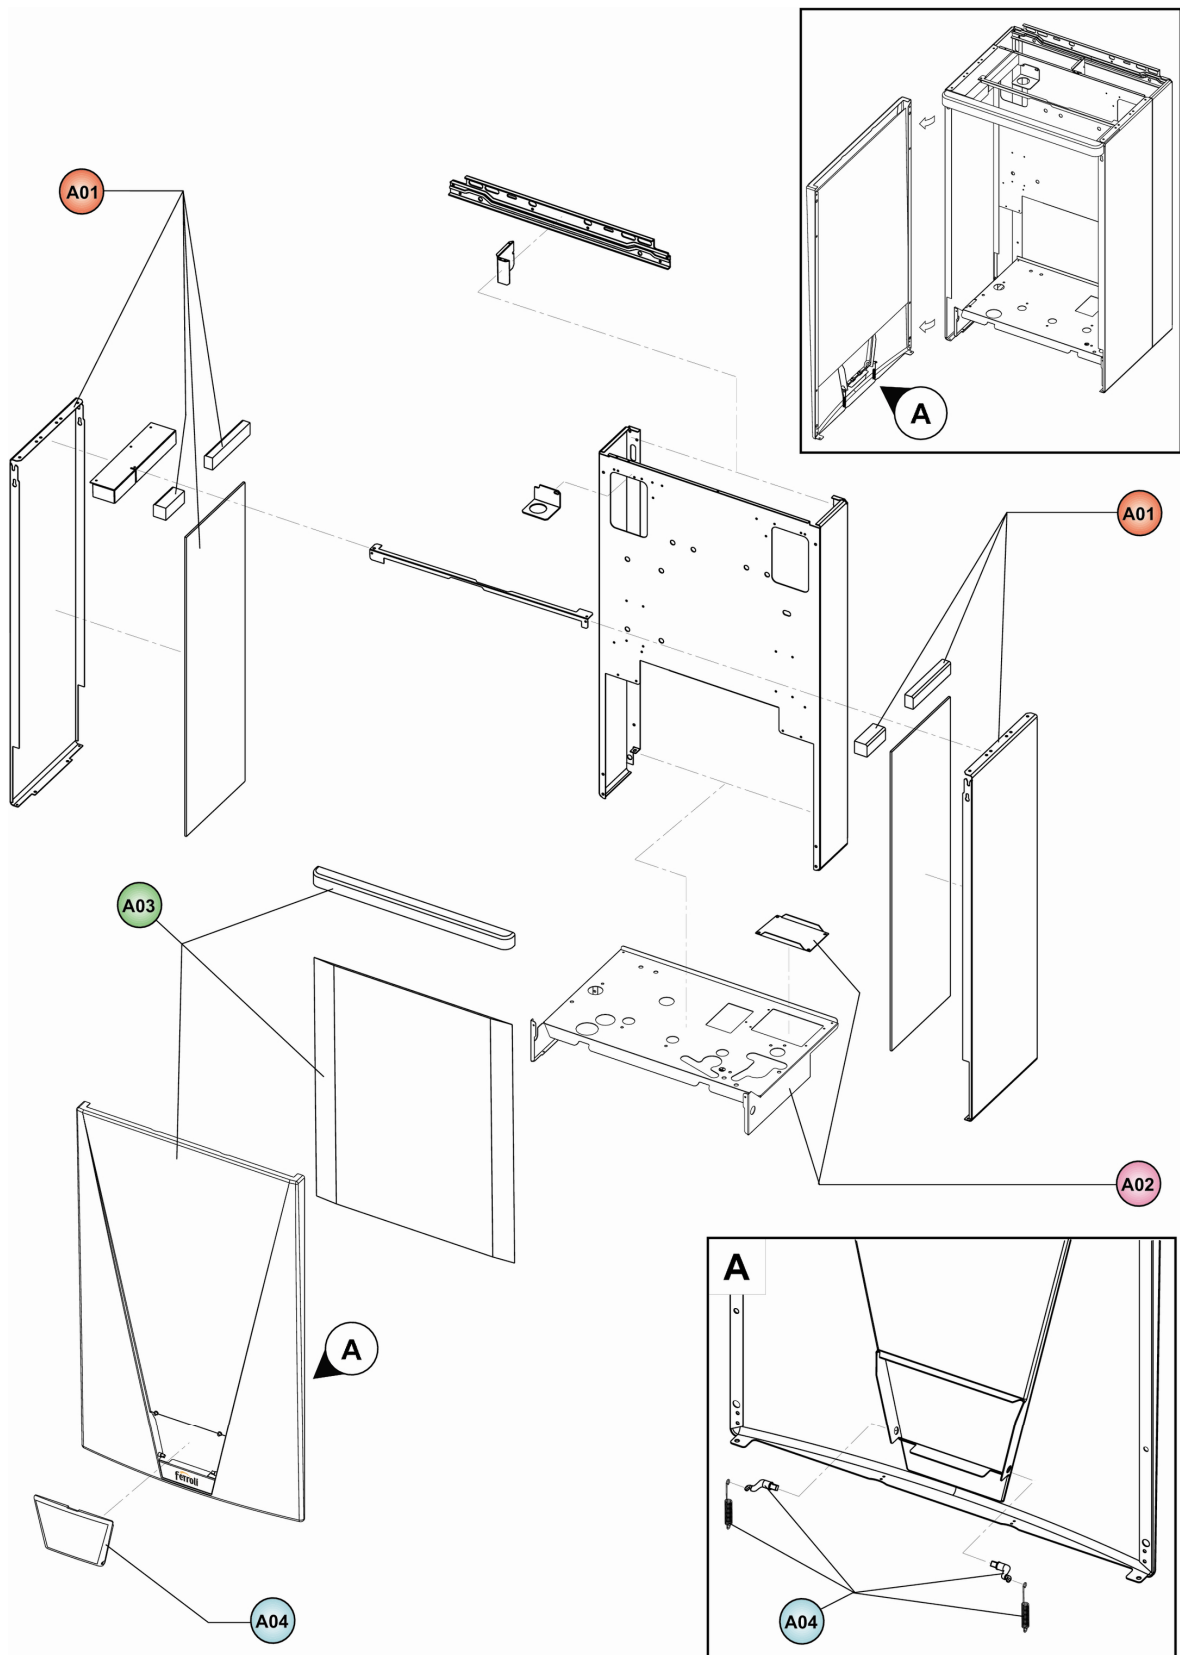

Lista Pezzi / Spare Parts / Ersatzteile
List Onderdelen / Liste Pieces Detaches / Lista Piezas De Repuesto

ECONCEPT 25A

CODICE	EDIZIONE	MERCATO
30K0058004	01/10/2008	IT

ECONCEPT 25A

ECONCEPT 25A

ECONCEPT 25A