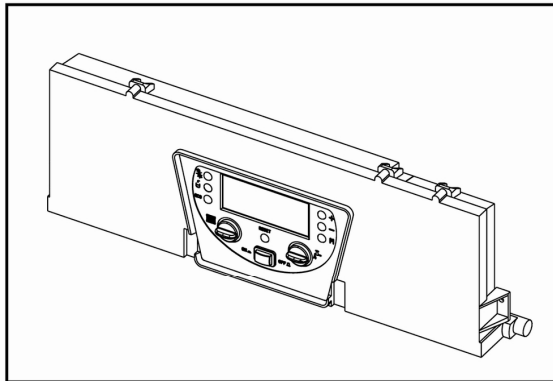

ECONCEPT 25A