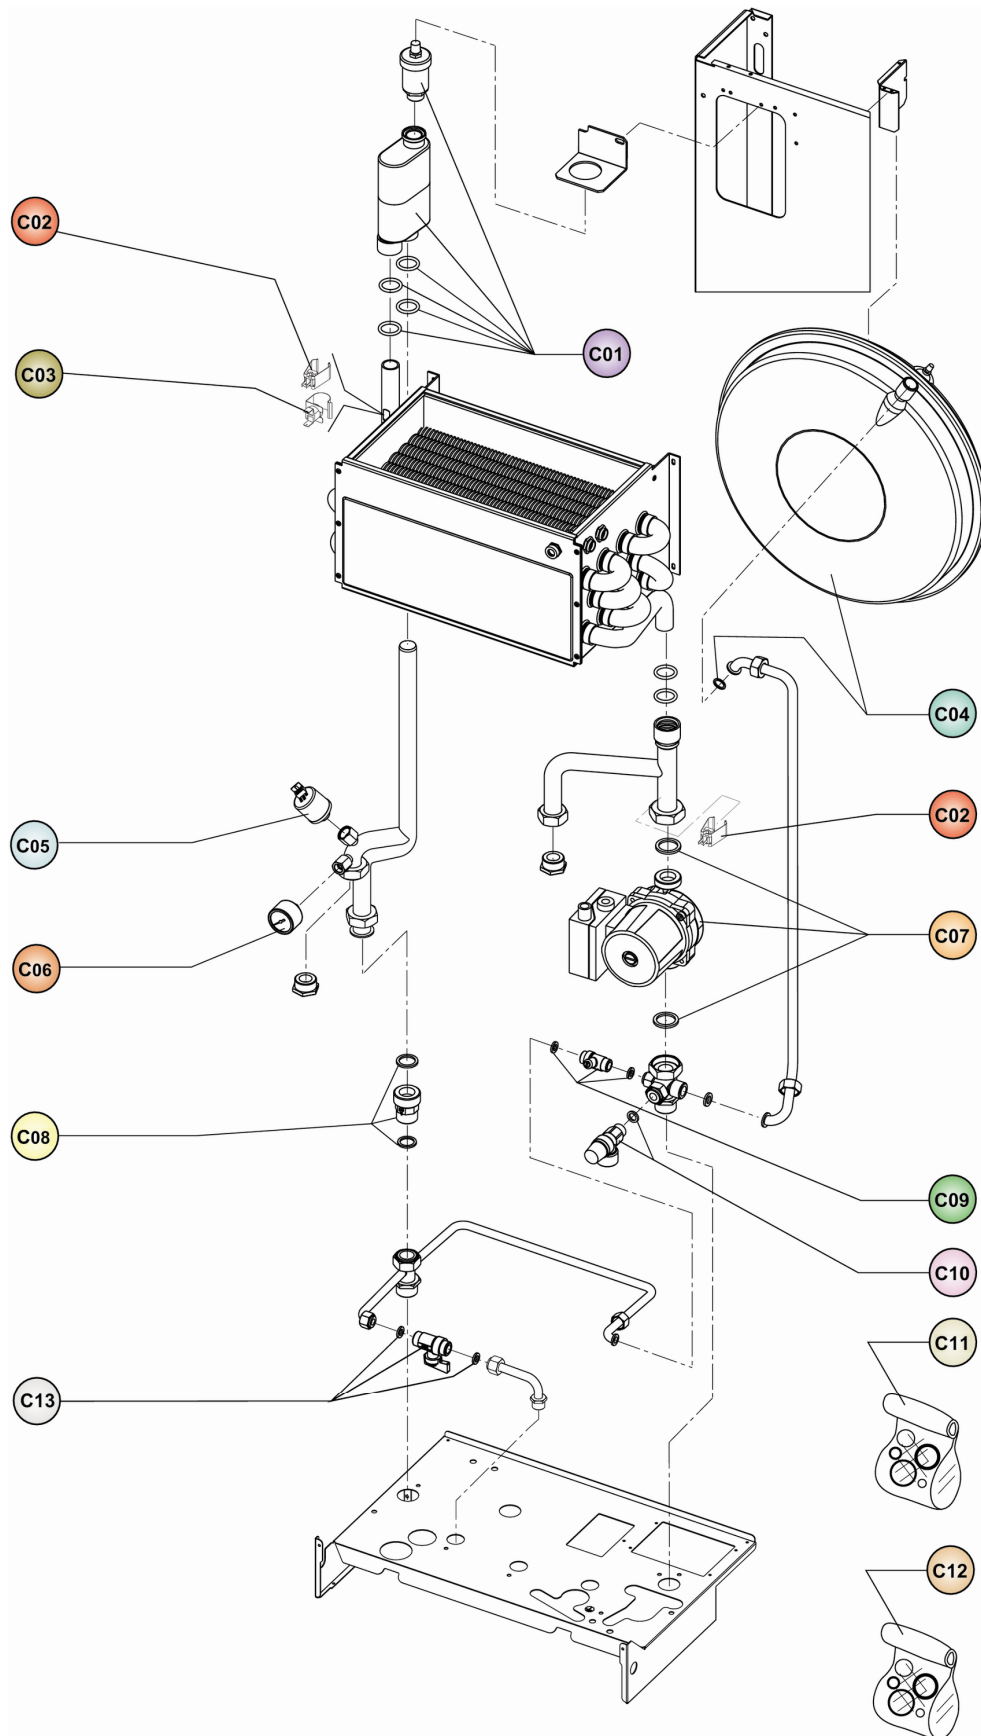

ECONCEPT 25A

ECONCEPT 25A

LISTA PEZZI

POS.	CODICE	DESC.	QT.
A01	39810531	KIT FIANCO REVERS.*ECONCEPT 25	1.000
A02	39817020	KIT FONDO TELAIO (31216740)	1.000
A03	39810410	KIT PANNELLO A.Fm.M3(31107770)	1.000
A04	39810400	KIT PORTELLINO TRAP.(35009580)	1.000
B01	39809420	KIT TRASFORM. (36702760)	1.000
B02	39810390	KIT SCATOLA ELETTR. (35009780)	1.000
B03	39810380	KIT SCHEDA DISPLAY (38320520)	1.000
B04	39810470	KIT MANOP.e PULS.*ECONCEPT	1.000
B05	39811480	KIT 5 PULSANTI (36100460)	1.000
C01	39810370	KIT SEP.ARIA+VALV. (38419270)	1.000
C02	39806670	KIT SONDA TEMP. (36200490)	1.000
C03	39805650	KIT TST.C.ARG.100°C (36400900)	1.000
C04	39809690	KIT VASO ESP.10Lt. (36802740)	1.000
C05	39809470	KIT TRASDUTTORE (36400380)	1.000
C06	39809750	KIT IDROM.ATT.1/4" (36400390)	1.000
C07	39810560	KIT POMPA (36601711)	1.000
C08	39810330	KIT VALV.N/R 1"-3/4"(36900350)	1.000
C09	39810360	KIT RUB.3/8" Tp.4452(36901940)	1.000
C10	39800130	KIT VALV.SIC.MF1/2" (36900660)	1.000
C11	39810350	KIT GUARNIZ.e O-RING*ECONCEPT	1.000
C12	39812340	KIT GUARNIZ.H2O (da 3/8"a 1")	1.000
C13	39808980	KIT RUB.3/8" Tp.5014(36901470)	1.000
D01	39832360	KIT GR.ELETTRODI (36702940)	1.000
D02	39810340	KIT SONDA FUMI (36200740)	1.000
D03	39807910	KIT BRUC.CERAM. (37608170)	1.000
D04	39810550	KIT PACCO LAM.COMPL.(37400080)	1.000
D05	39812230	KIT UG.ARIA D.20,0 (32203210)	1.000
D06	39812240	KIT UG.GAS gpl D4,00(32203221)	1.000
D07	39811720	KIT UG.GAS m. D5,40(32203401)	1.000
D08	39806570	KIT PORTA VASCA (32913090)	1.000
D09	39810420	KIT VALV.GAS (36800030)	1.000
D10	39810431	KIT CENTRAL.DCF02.2 (36507492)	1.000
D11	39811610	KIT SERBATOIO COND. (39027270)	1.000
D12	39806200	KIT ELETTRODO RIVEL.(36702635)	1.000
D13	39810540	KIT VENT.(36601262) Sr.M303-04	1.000
D14	39811330	KIT SPIA SILICONE (35102690)	1.000
D15	39809540	KIT 2 GUARNIZ.CON. (35100000)	1.000