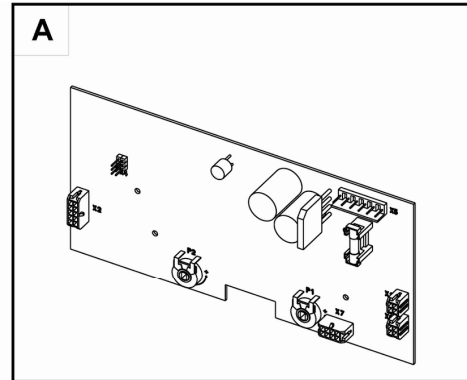

ECONCEPT 25A