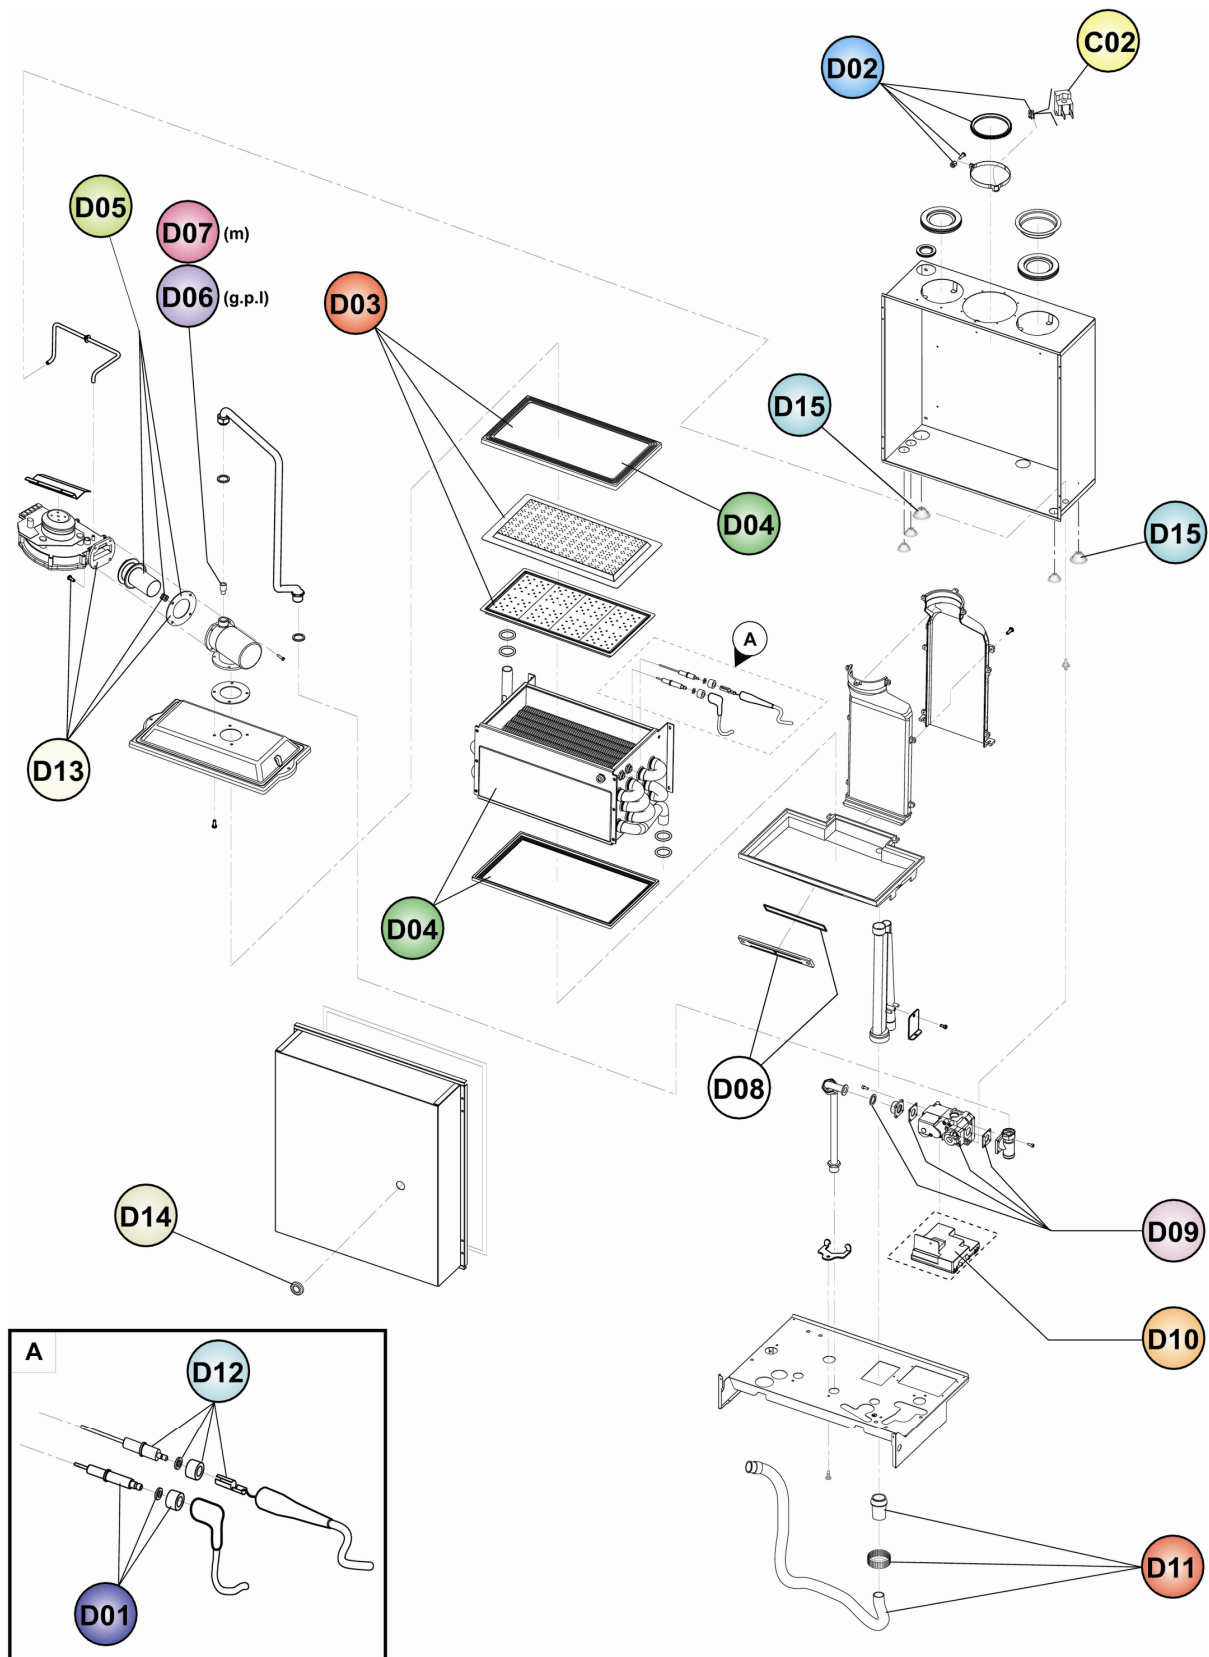

ECONCEPT 25A