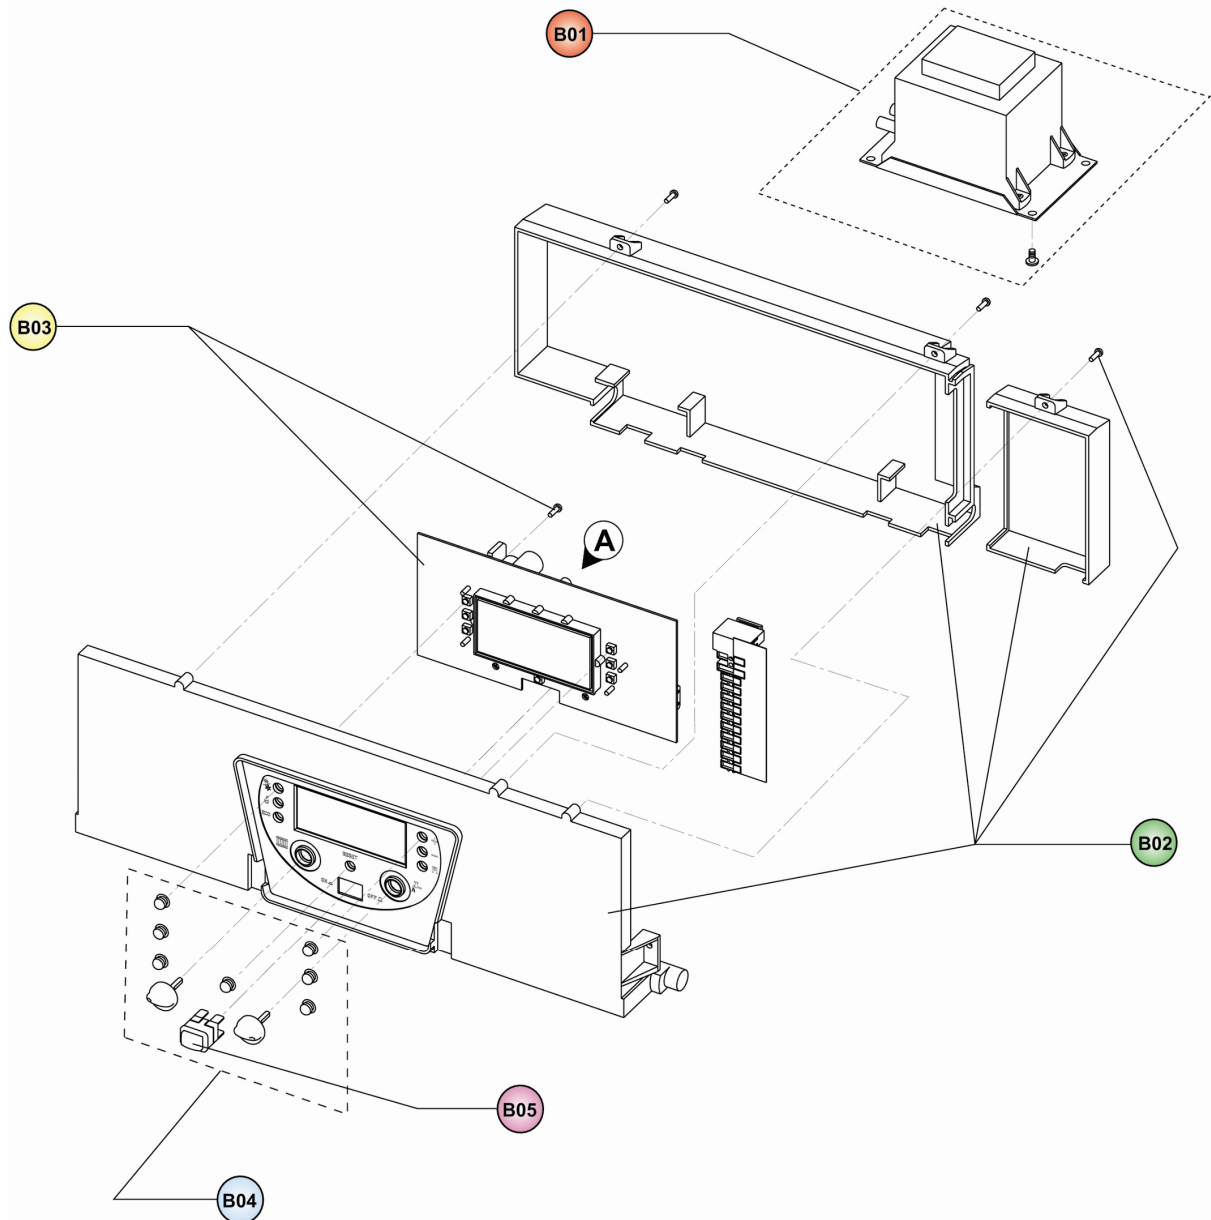

ECONCEPT 25A